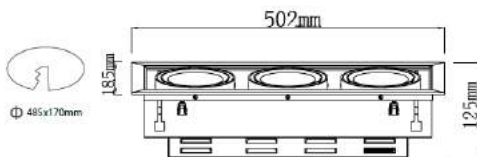

- Hogar

- Exposiciones

Dimensiones

Características técnicas

Alto / Height: 502x185x125mm
Corte de Techo / Ceiling cut: 485x170mm

6100/ 6200Lm	Lúmenes	30.000	Horas de vida útil
3000K / 4000K	Temperatura	0,95	Factor de Potencia
60W	Potencia	36°	Angulo de Apertura
AC 230 V	Voltaje	85	CRI
50/60 Hz	Frecuencia	No	Regulación
Epistar COB	LED Chip	20	IP
		<19	UGR